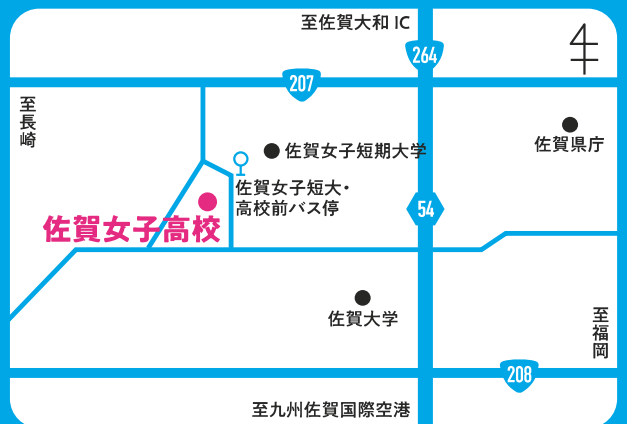

FREE!!

どなたでも参加OK!

つなげよう 産業のバトン! 佐賀から維新をふたたび!

さんフェア SAGA 2026

第36回全国産業教育フェア佐賀大会

2026年10月24日(土)・25日(日)

会場: SAGAアリーナ、SAGAプラザ、ミス ウェルビーホール (佐賀市文化会館)、学校法人旭学園 佐賀女子短期大学付属佐賀女子高等学校  
 主催: 第36回全国産業教育フェア佐賀大会実行委員会、文部科学省、佐賀県、佐賀県教育委員会、佐賀市、佐賀市教育委員会、  
 産業教育振興中央会、全国産業教育振興会連絡協議会、佐賀県産業教育振興会  
 問合せ先: 第36回全国産業教育フェア佐賀大会実行委員会事務局 (佐賀県教育委員会事務局 学校教育課内)  
 TEL: 0952-25-7228 Mail: sanfair-saga2026@pref.saga.lg.jp

# さんフェア SAGA 2026

## 第36回全国産業教育フェア佐賀大会 スケジュール

日程 会場	10月24日(土)								10月25日(日)								
	9:00	10:00	11:00	12:00	13:00	14:00	15:00	16:00	9:00	10:00	11:00	12:00	13:00	14:00	15:00	16:00	
SAGAアリーナ	メインアリーナ1F ステージ	総合開会式 表彰式		ファッション ショー	参加・交流 イベント				全国高校生 DI選手権大会			参加・交流 イベント		総合 閉会式			
	メインアリーナ 1F/2F 展示・体験ブース 企業・大学ブース	展示・体験コーナー (作品展示、販売、体験、実演)								展示・体験コーナー (作品展示、販売、体験、実演)							
	サブアリーナ1F 北									全国高校生介護技術 コンテスト							
	サブアリーナ1F 南									全国高校生フラワーアレンジメント コンテスト							
ミズウェルビーホール	中ホール				記念 講演					全国高校生 ビジネスアイデア コンクール							
	イベントホール	意見・ 体験発表				文部科学省 事業発表					作品・研究発表						
SAGAプラザ 大競技場	全国高等学校 ロボット競技大会 公式練習・開会式								全国高等学校ロボット競技大会								
佐賀女子 高等学校									全国高校生 クッキングコンテスト								

※スケジュールや会場に関しては、2026年4月1日現在のものであり、今後変更になる場合もございます。予めご了承ください。

- 佐賀駅バスセンターから、SAGAサンライズパーク(市文化会館前)バス停まで約10分
- JR佐賀駅から徒歩約15分

- 佐賀駅バスセンターから、佐賀女子短大・高校前バス停まで約15分

〈問合せ先〉

第36回全国産業教育フェア佐賀大会実行委員会事務局 (佐賀県教育委員会事務局 学校教育課内)